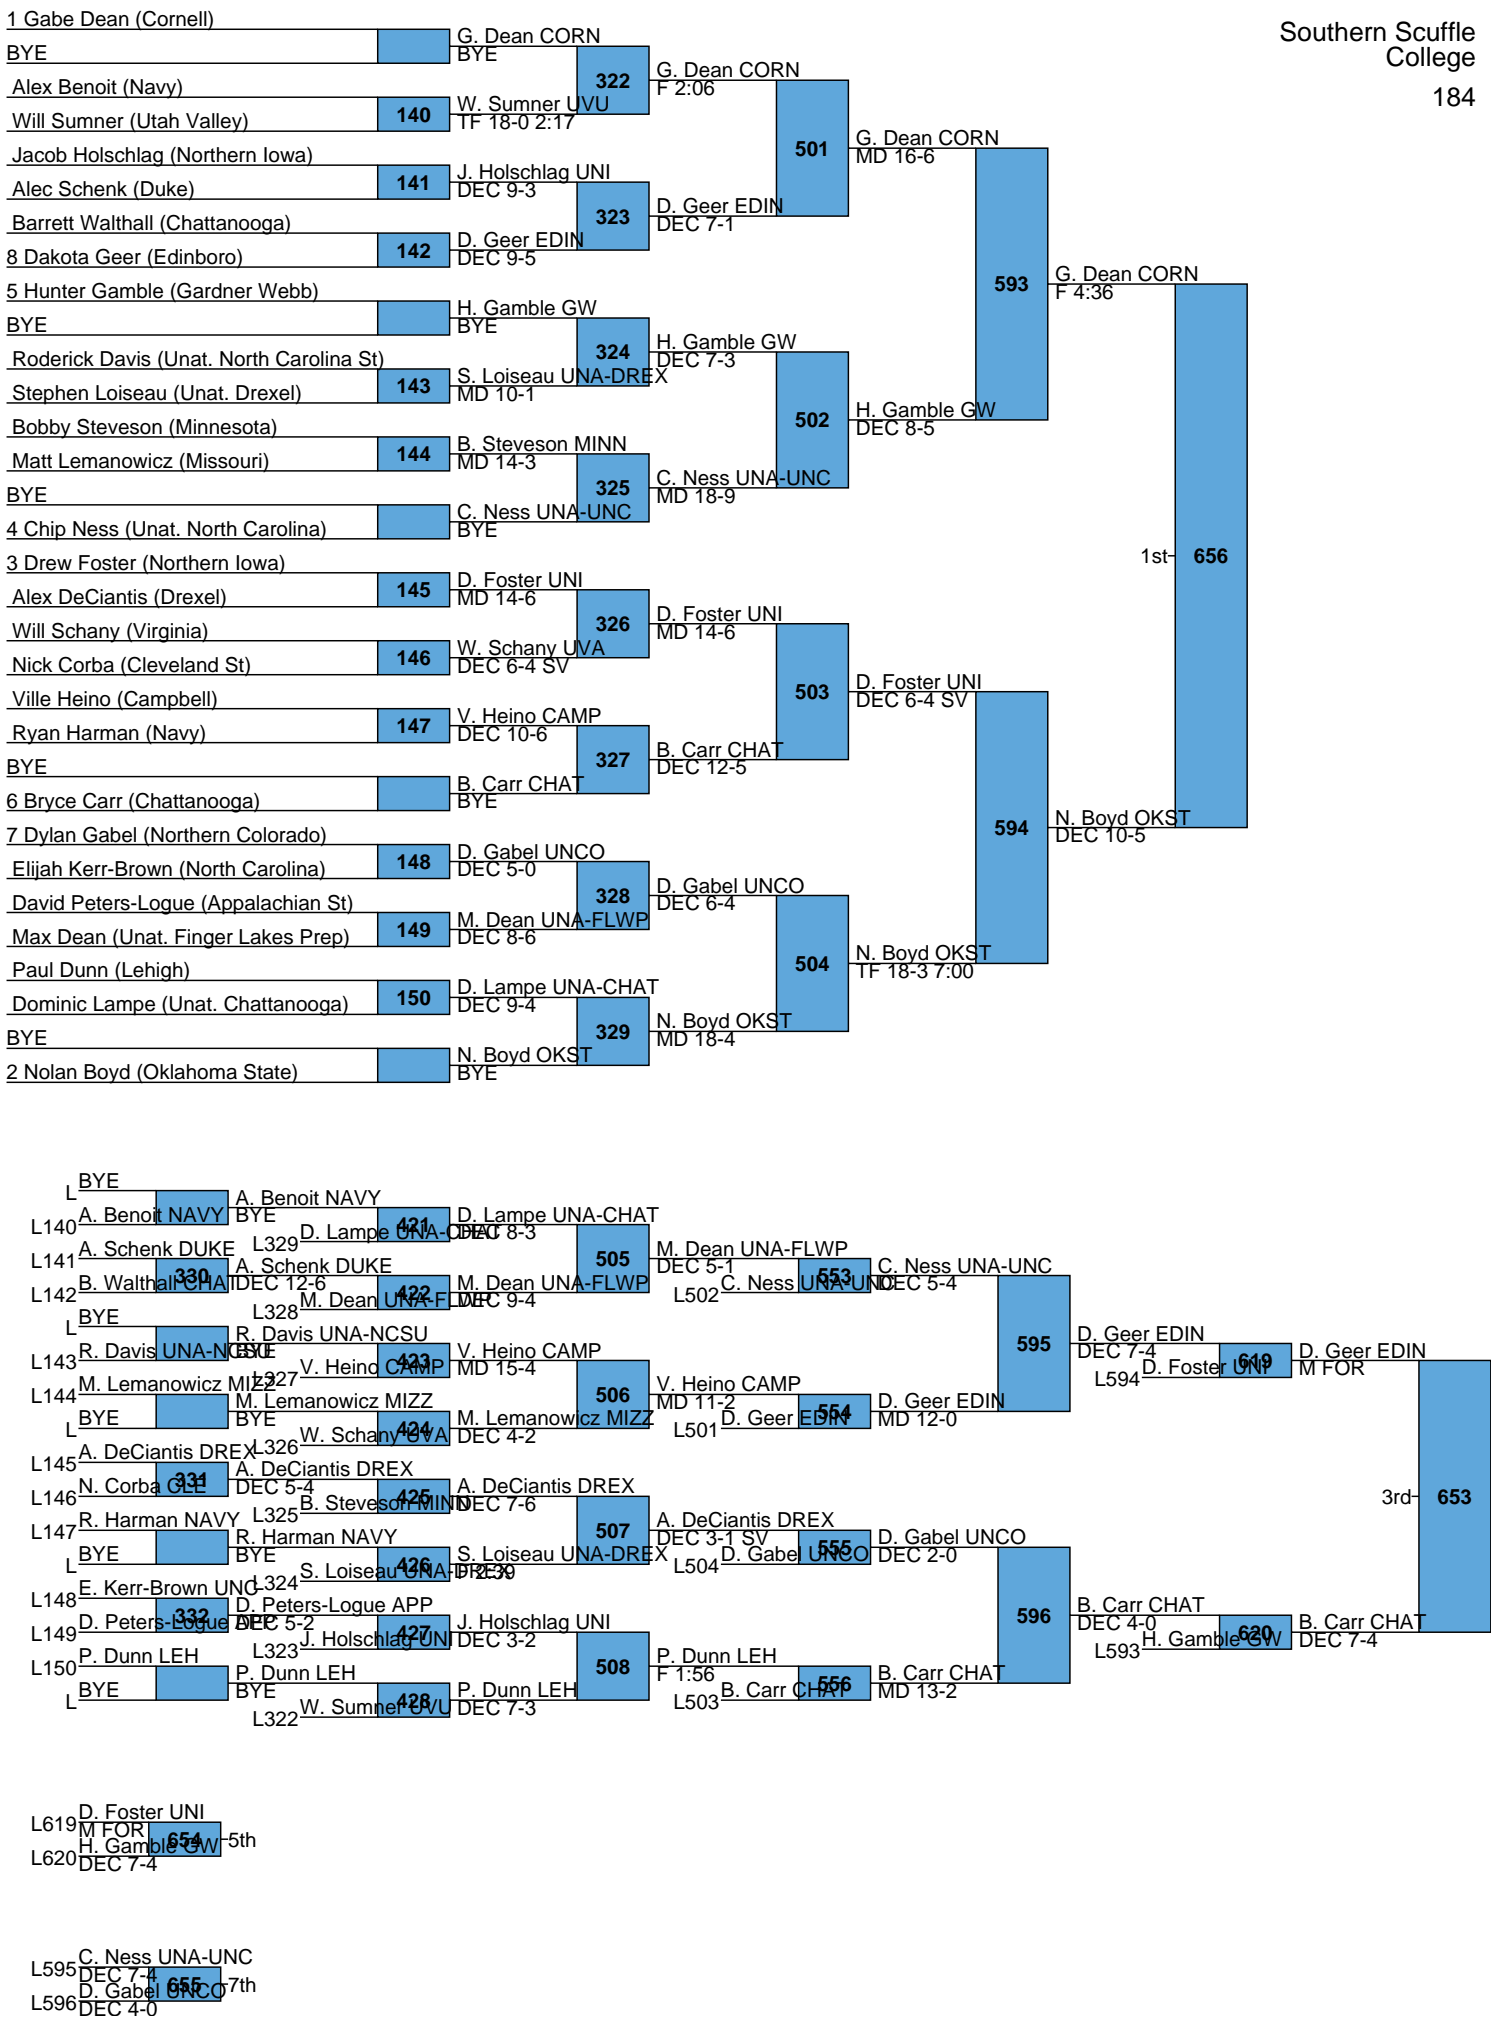

SOUTHERN SCUFFLE DAY 2
TEAM SCORES – PRE-MEDAL MATCHES

Rank	Team	Points
1.	Oklahoma State	176
2.	Lehigh	116.5
3.	Missouri	116
4.	Minnesota	111
5.	Northern Iowa	83.5
6.	Edinboro	71
7.	Virginia	64
8.	Cornell	59
9.	North Carolina	56
10.	Stanford	51.5
11.	<i>Chattanooga</i>	45
12.	Drexel	43.5
13.	Duke	36.5
14.	Appalachian St	35
15.	Northern Colorado	29.5
16.	Campbell	26
17.	Gardner Webb	24.5
18.	Penn	24
19.	Navy	22
20.	Utah Valley	21
21.	Cleveland St	15.5
22.	Air Force	13.5
23.	Citadel	5.5

L583 M. Finesilver UNA-DUKE DEC 3-2
 L584 C. Delande EDIN DEC 2-0

L615 C. Walter LEH
DEC 8-8
K. Torres UNCO 5th
L616 DEC 9-7 SV

L587 C. Pyke NCSU
DEC 3-2
D. Longo LEH 7th
L588 DEC 4-2

L617 C. Kent PENN F 0:58
 L618 C. Bass DUKE TF 16-1 4:07

L591 T. Lujan UNI DEC 12-8
 L592 J. Bernstein NAVY F 7:20 SV

L621 F. Mattiace PENN
DEC 3-1 658
O. Scott CORN -5th
L622 DEC 4-0

L599 B. Honis CORN
DEC 3-2 659
B. Darmstadt UN -7th
L600 DEF 0:01 NA-FLWP

L623 J. Johnson CHAT
F 0:18 663 5th
L624 M. Hughes UNAFHOF
DEC 2-0

L603 B. Miller EDIN
DEC 3-2 663 7th
L604 D. Dejournette APB
DEC 8-4