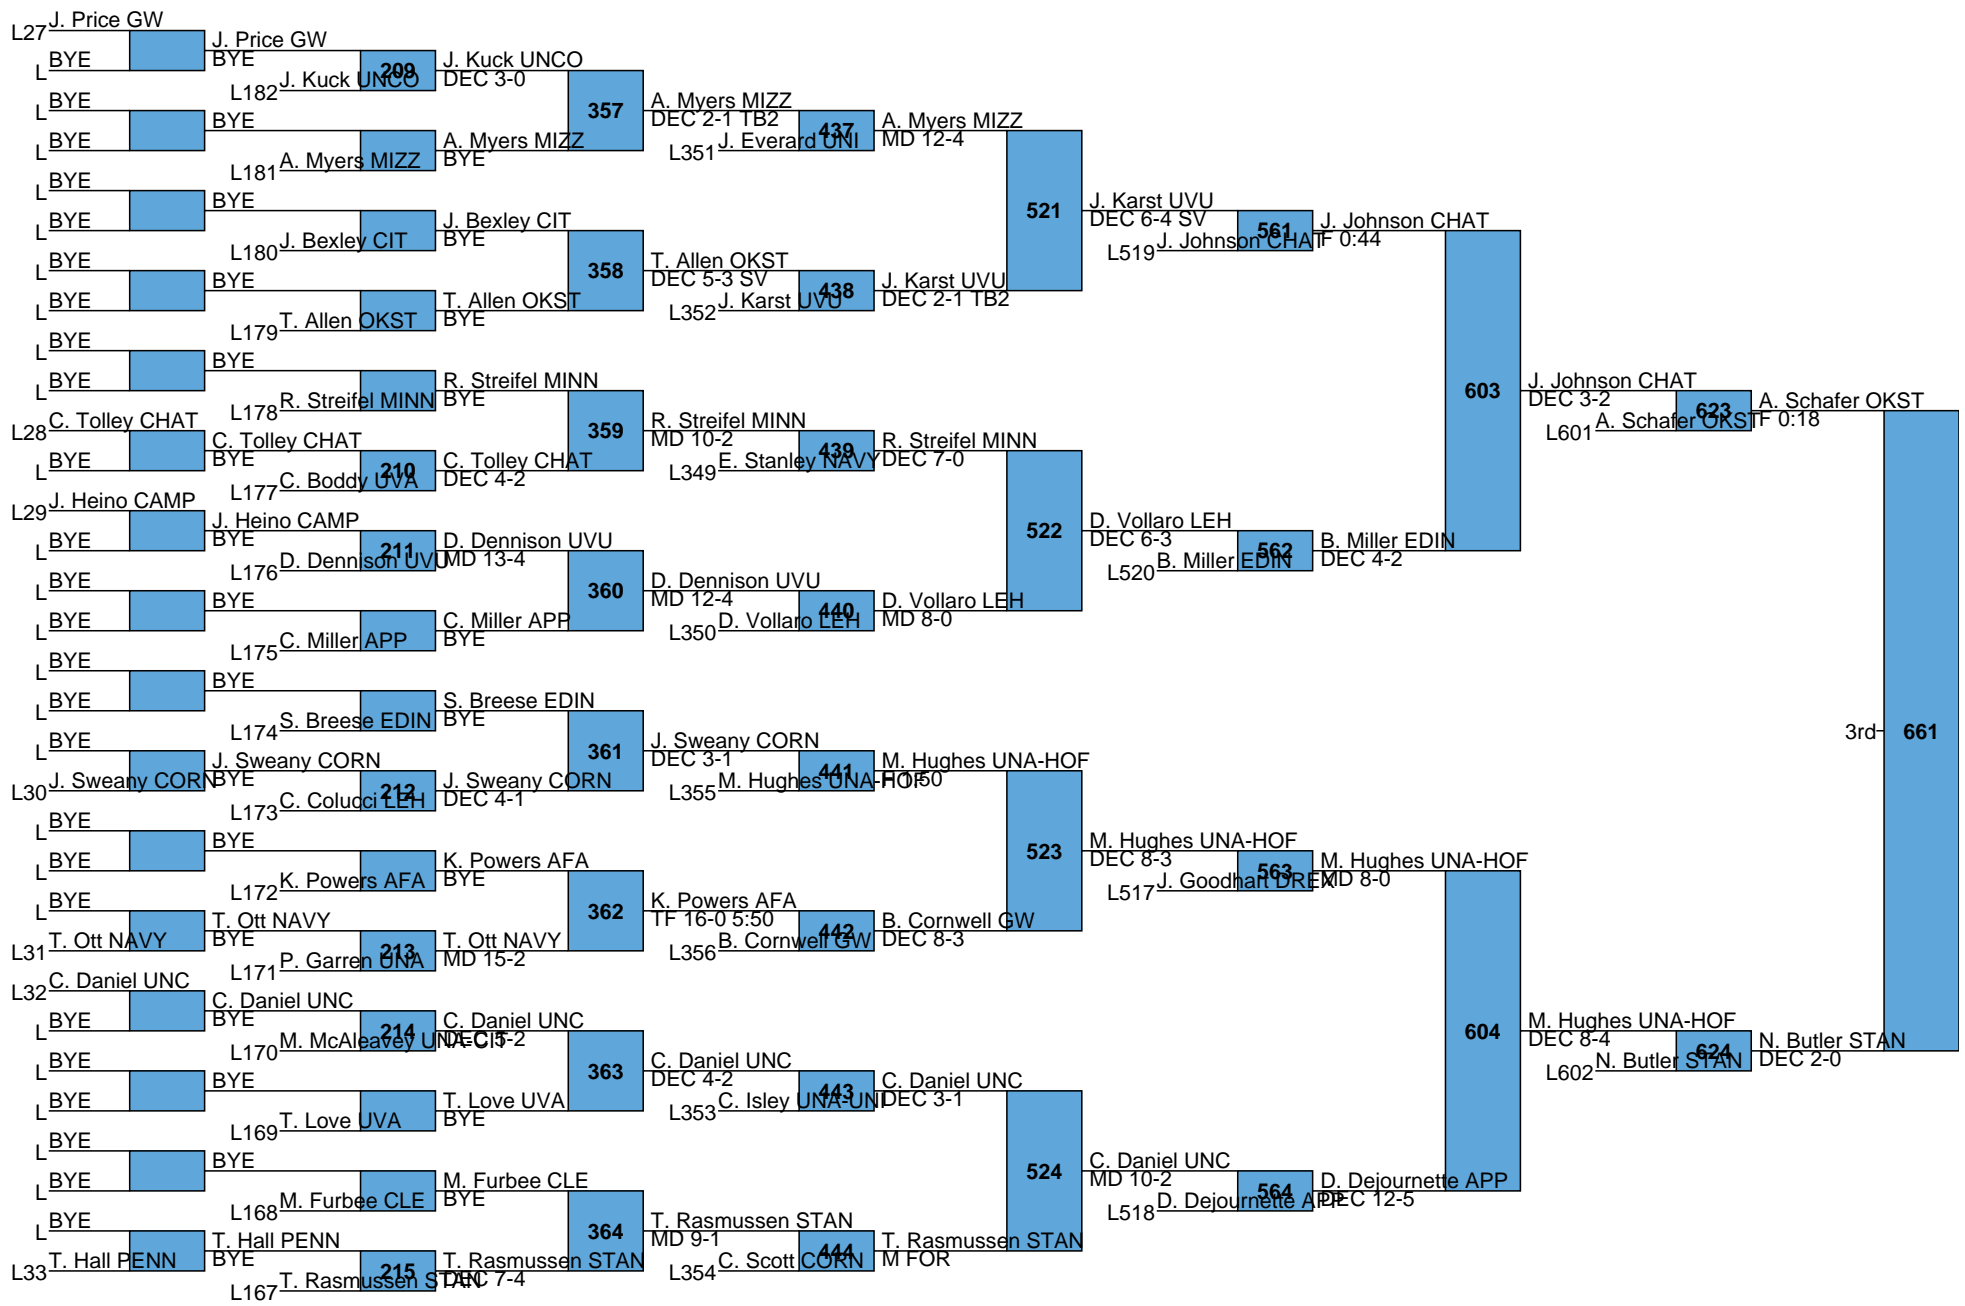

SOUTHERN SCUFFLE DAY 2
TEAM SCORES – PRE-MEDAL MATCHES

Rank	Team	Points
1.	Oklahoma State	176
2.	Lehigh	116.5
3.	Missouri	116
4.	Minnesota	111
5.	Northern Iowa	83.5
6.	Edinboro	71
7.	Virginia	64
8.	Cornell	59
9.	North Carolina	56
10.	Stanford	51.5
11.	<i>Chattanooga</i>	45
12.	Drexel	43.5
13.	Duke	36.5
14.	Appalachian St	35
15.	Northern Colorado	29.5
16.	Campbell	26
17.	Gardner Webb	24.5
18.	Penn	24
19.	Navy	22
20.	Utah Valley	21
21.	Cleveland St	15.5
22.	Air Force	13.5
23.	Citadel	5.5

L583 M. Finesilver UNA-DUKE DEC 3-2
 L584 C. Delande EDIN DEC 2-0

L615 C. Walter LEH
DEC 8-8
K. Torres UNCO 5th
L616 DEC 9-7 SV

L587 C. Pyke NCSU
DEC 3-2
D. Longo LEH 7th
L588 DEC 4-2

L617 C. Kent PENN F 0:58
 L618 C. Bass DUKE TF 16-1 4:07

L591 T. Lujan UNI DEC 12-8
 L592 J. Bernstein NAVY F 7:20 SV

L621 F. Mattiace PENN
DEC 3-1 658
O. Scott CORN -5th
L622 DEC 4-0

L599 B. Honis CORN
DEC 3-2 659
B. Darmstadt UN -7th
L600 DEF 0:01 NA-FLWP

L623 J. Johnson CHAT
F 0:18 663 5th
L624 M. Hughes UNAFHOF
DEC 2-0

L603 B. Miller EDIN
DEC 3-2 663 7th
L604 D. Dejournette APB
DEC 8-4