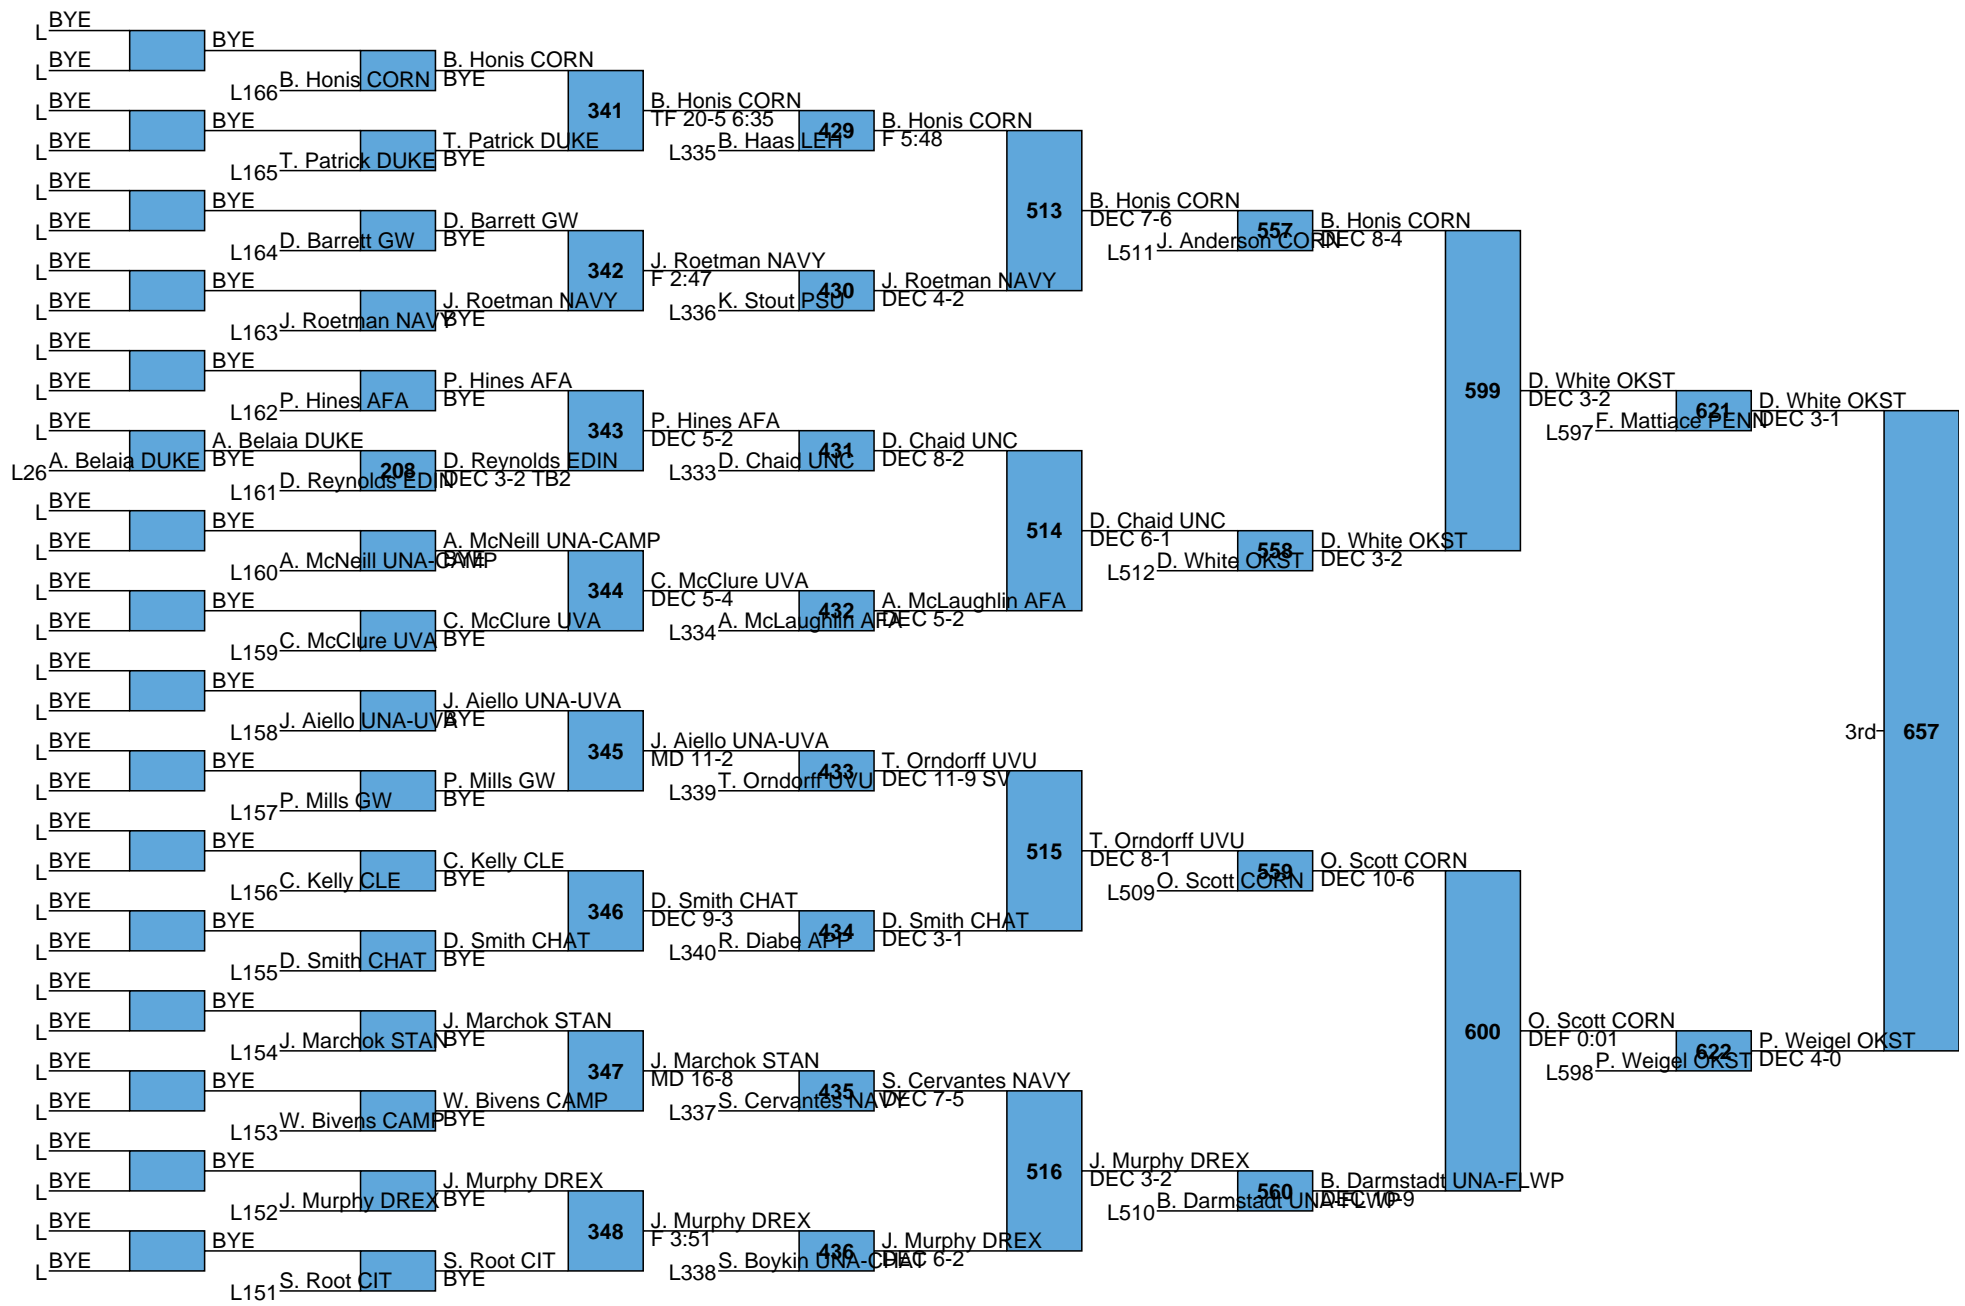

SOUTHERN SCUFFLE DAY 2
TEAM SCORES – PRE-MEDAL MATCHES

Rank	Team	Points
1.	Oklahoma State	176
2.	Lehigh	116.5
3.	Missouri	116
4.	Minnesota	111
5.	Northern Iowa	83.5
6.	Edinboro	71
7.	Virginia	64
8.	Cornell	59
9.	North Carolina	56
10.	Stanford	51.5
11.	<i>Chattanooga</i>	45
12.	Drexel	43.5
13.	Duke	36.5
14.	Appalachian St	35
15.	Northern Colorado	29.5
16.	Campbell	26
17.	Gardner Webb	24.5
18.	Penn	24
19.	Navy	22
20.	Utah Valley	21
21.	Cleveland St	15.5
22.	Air Force	13.5
23.	Citadel	5.5

L583 M. Finesilver UNA-DUKE DEC 3-2
 L584 C. Delande EDIN DEC 2-0

L615 C. Walter LEH
DEC 8-8
K. Torres UNCO 5th
L616 DEC 9-7 SV

L587 C. Pyke NCSU
DEC 3-2
D. Longo LEH 7th
L588 DEC 4-2

L617 C. Kent PENN F 0:58
 L618 C. Bass DUKE TF 16-1 4:07

L591 T. Lujan UNI DEC 12-8
 L592 J. Bernstein NAVY F 7:20 SV

L621 F. Mattiace PENN
DEC 3-1 658
O. Scott CORN -5th
L622 DEC 4-0

L599 B. Honis CORN
DEC 3-2 659
B. Darmstadt UN -7th
L600 DEF 0:01 NA-FLWP

L623 J. Johnson CHAT
F 0:18 663 5th
L624 M. Hughes UNAFHOF
DEC 2-0

L603 B. Miller EDIN
DEC 3-2 663 7th
L604 D. Dejournette APB
DEC 8-4